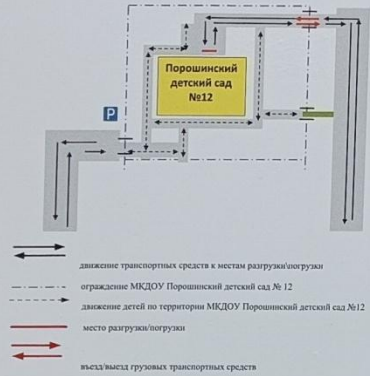

2.4 Пути движения транспортных средств к местам разгрузки/погрузки и рекомендуемые безопасные пути передвижения детей по территории МКДОУ Порошинский детский сад №12