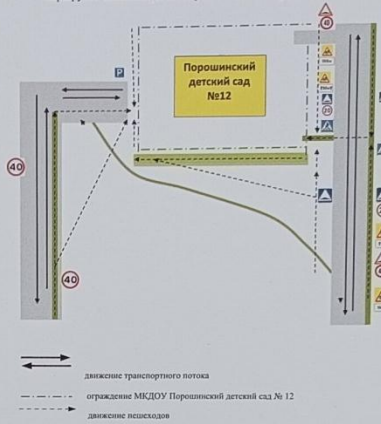

Паспорт дорожной безопасности МКДОУ Порошинский детский сад №12