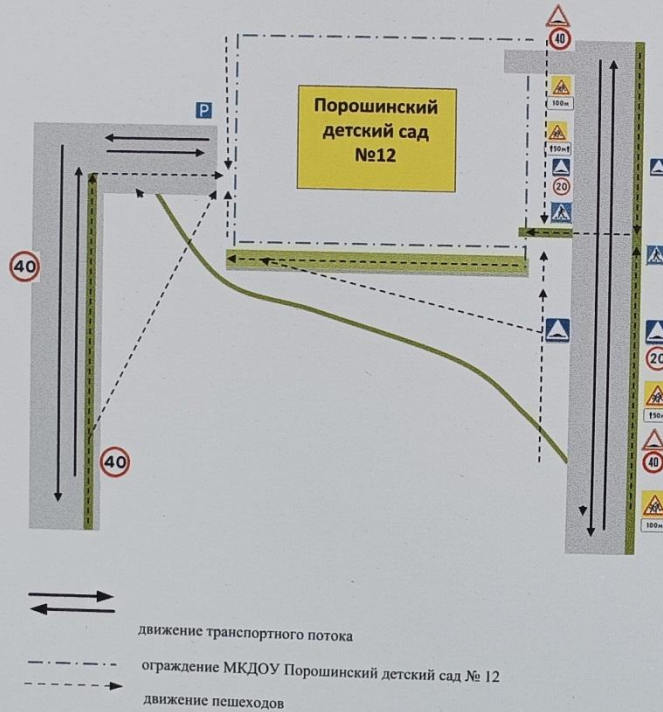

2. ПЛАН-СХЕМЫ МКДОУ ПОРОШИНСКИЙ ДЕТСКИЙ САД № 12

2.1. Район расположения МКДОУ Порошинский детский сад № 12, пути движения транспортных средств и воспитанников.

2.3. Маршруты движения организованных групп детей от МКДОУ Порошинский детский сад №12 к стадиону, парку, школе, КДЦ, ГДО.

кной безопасности ский детский сад №12

2.2. Схема организации дорожного движения в непосредственной близости от МКДОУ Порошинский детский сад № 12 с размещением соответствующих технических средств организации дорожного движения, маршрутов движения детей и расположения парковочных мест.