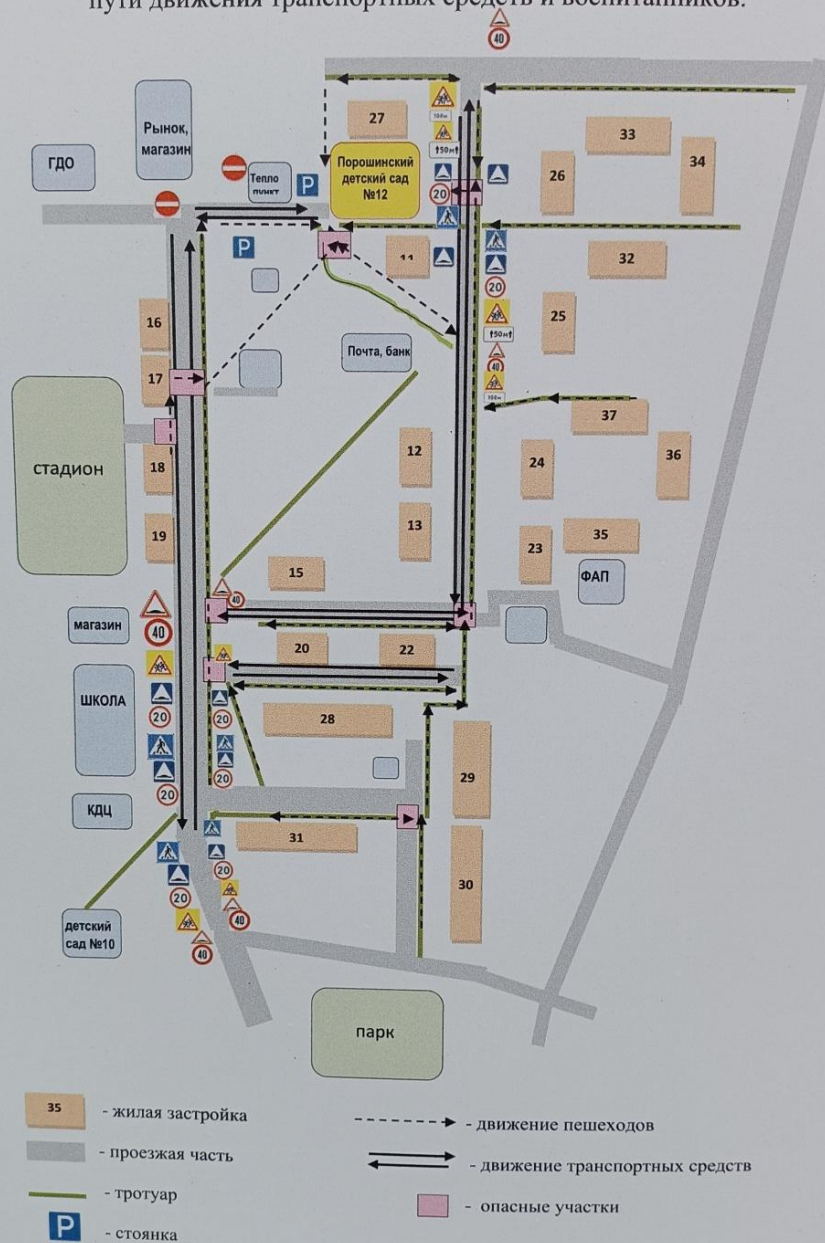

2. ПЛАН-СХЕМЫ МКДОУ ПОРОШИНСКИЙ ДЕТСКИЙ САД № 12

2.1. Район расположения МКДОУ Порошинский детский сад № 12, пути движения транспортных средств и воспитанников.

2.3. Маршруты движения организованных групп детей от МКДОУ Порошинский детский сад №12 к стадиону, парку, школе, КДЦ, ГДО.

кной безопасности ский детский сад №12

2.2. Схема организации дорожного движения в непосредственной близости от МКДОУ Порошинский детский сад № 12 с размещением соответствующих технических средств организации дорожного движения, маршрутов движения детей и расположения парковочных мест.

и движения организованных групп детей от МКДОУ Порошинский детский сад №12 к стадиону, парку, школе, КДЦ, ГДО.

2.4 Пути движения транспортных средств к местам разгрузки/погрузки и рекомендуемые безопасные пути передвижения детей по территории МКДОУ Порошинский детский сад №12

2.3. Маршруты движения организованных групп детей от МКДОУ Порошинский детский сад №12 к стадиону, парку, школе, КДЦ, ГДО.