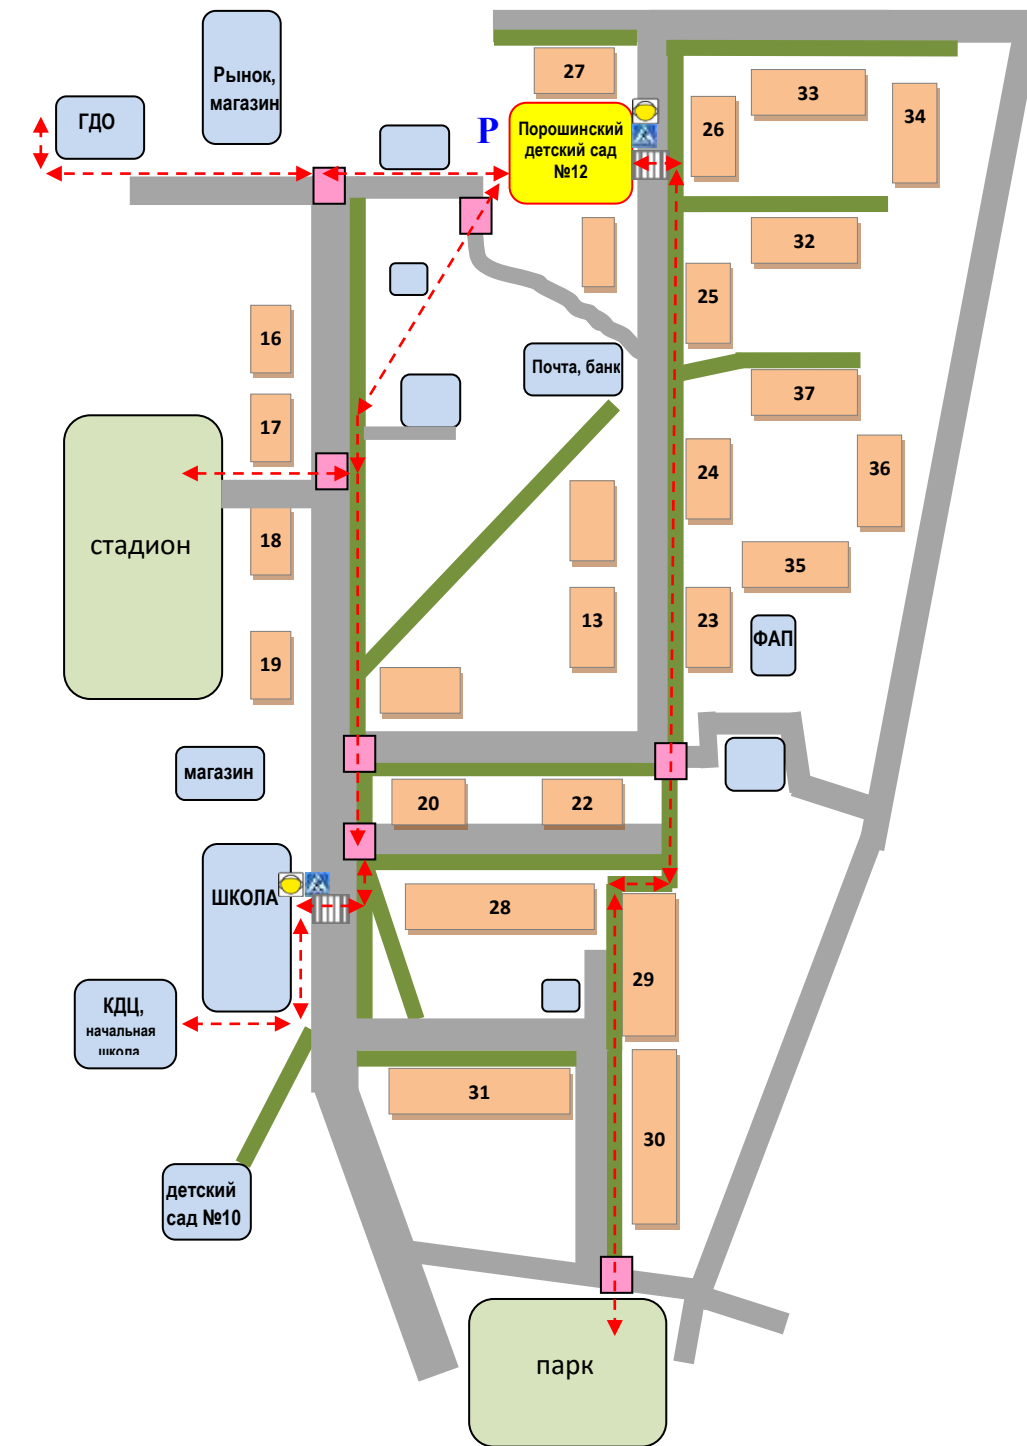

2. ПЛАН-СХЕМЫ МКДОУ ПОРОШИНСКИЙ ДЕТСКИЙ САД № 12

2.1. Район расположения МКДОУ Порошинский детский сад № 12, пути движения транспортных средств и воспитанников.

2.2. Схема организации дорожного движения в непосредственной близости от МКДОУ Порошинский детский сад № 12 с размещением соответствующих технических средств организации дорожного движения, маршрутов движения детей и расположения парковочных мест.

2.3. Маршруты движения организованных групп детей от МКДОУ Порошинский детский сад №12 к стадиону, парку, школе, КДЦ, ГДО.

-  - движение организованных групп детей
-  - проезжая часть
-  - тротуар
-  - пешеходный переход (Т7)
-  - опасный участок

2.4 Пути движения транспортных средств к местам разгрузки/погрузки и рекомендуемые безопасные пути передвижения детей по территории МКДОУ Порошинский детский сад №12

- движение транспортных средств к местам разгрузки\погрузки

- ограждение МКДОУ Порошинский детский сад № 12

- движение детей по территории МКДОУ Порошинский детский сад №12

- место разгрузки/погрузки

- въезд/выезд грузовых транспортных средств