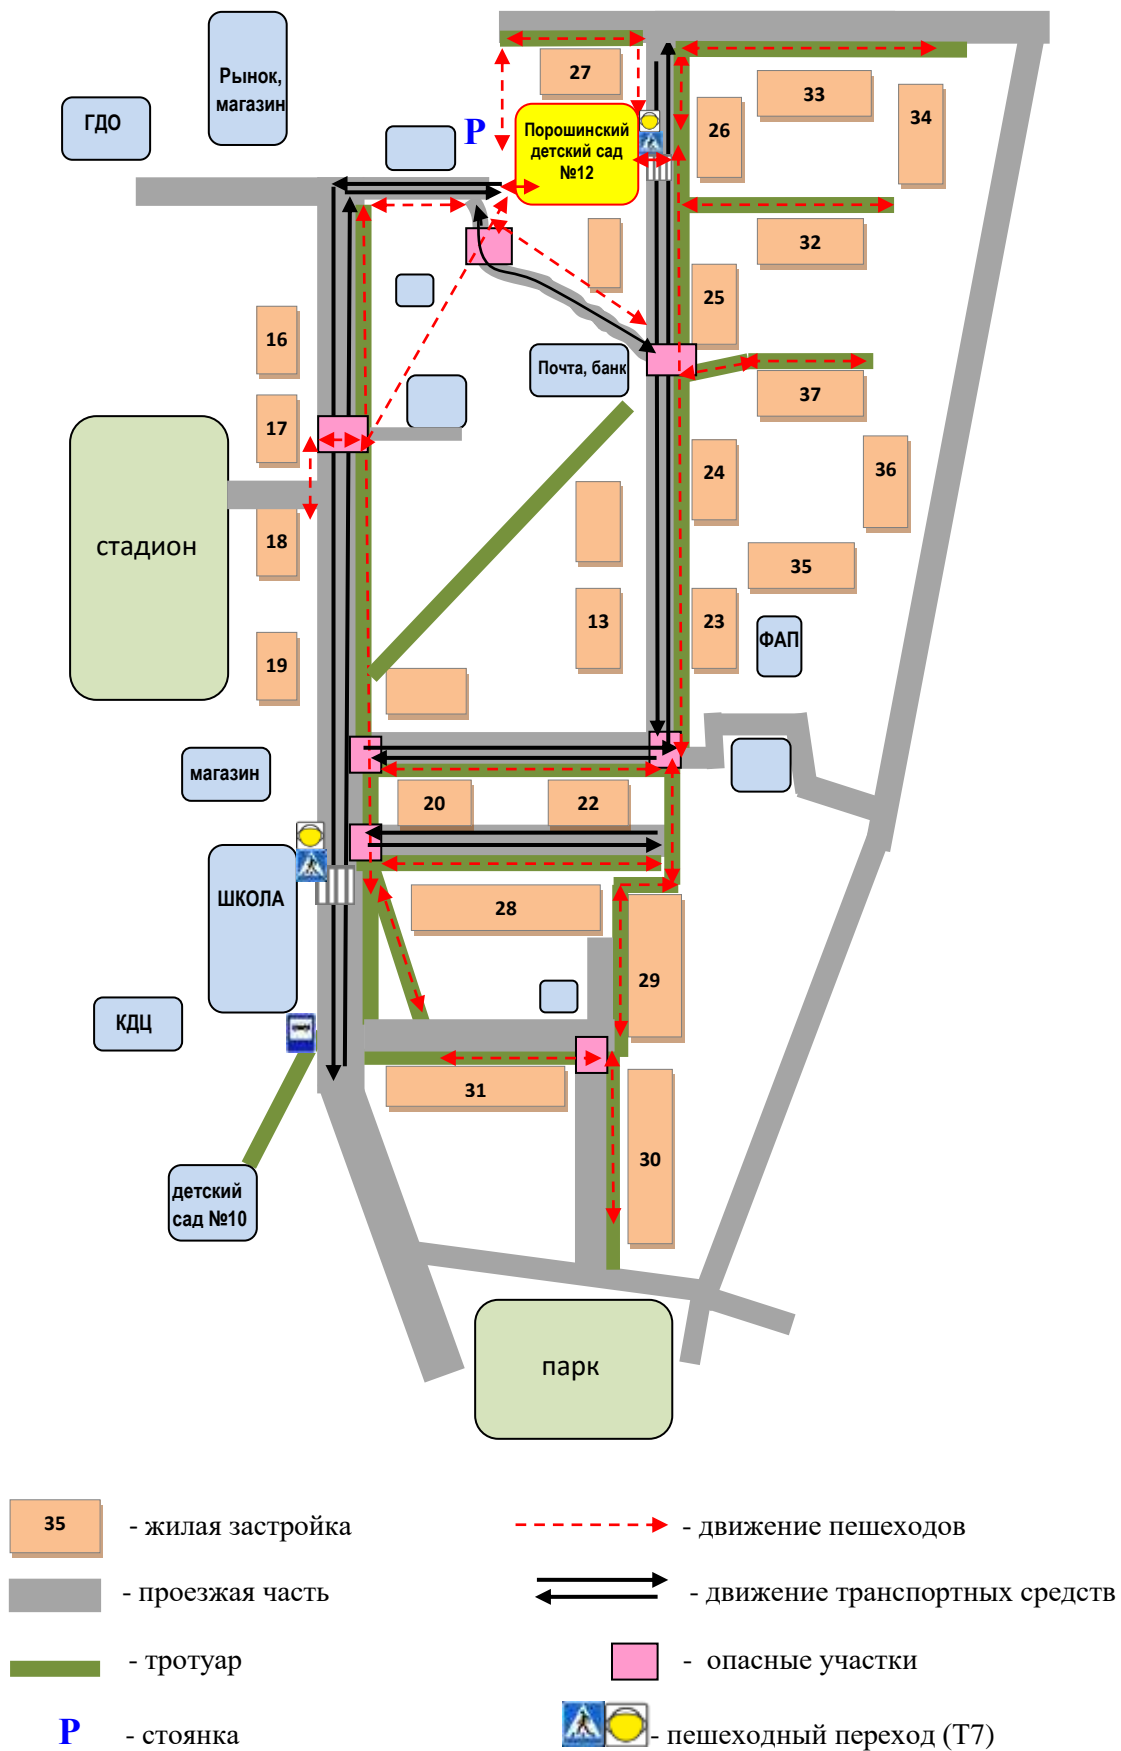

2. ПЛАН-СХЕМЫ МКДОУ ПОРОШИНСКИЙ ДЕТСКИЙ САД № 12

2.1. Район расположения МКДОУ Порошинский детский сад № 12, пути движения транспортных средств и воспитанников.

2.2. Схема организации дорожного движения в непосредственной близости от МКДОУ Порошинский детский сад № 12 с размещением соответствующих технических средств организации дорожного движения, маршрутов движения детей и расположения парковочных мест.

2.3. Маршруты движения организованных групп детей от МКДОУ Порошинский детский сад №12 к стадиону, парку, школе, КДЦ, ГДО.

-  - движение организованных групп детей
-  - проезжая часть
-  - тротуар
-  - пешеходный переход (Т7)
-  - опасный участок

2.4 Пути движения транспортных средств к местам разгрузки/погрузки и рекомендуемые безопасные пути передвижения детей по территории МКДОУ Порошинский детский сад №12

- движение транспортных средств к местам разгрузки\погрузки

- ограждение МКДОУ Порошинский детский сад № 12

- движение детей по территории МКДОУ Порошинский детский сад №12

- место разгрузки/погрузки

- въезд/выезд грузовых транспортных средств