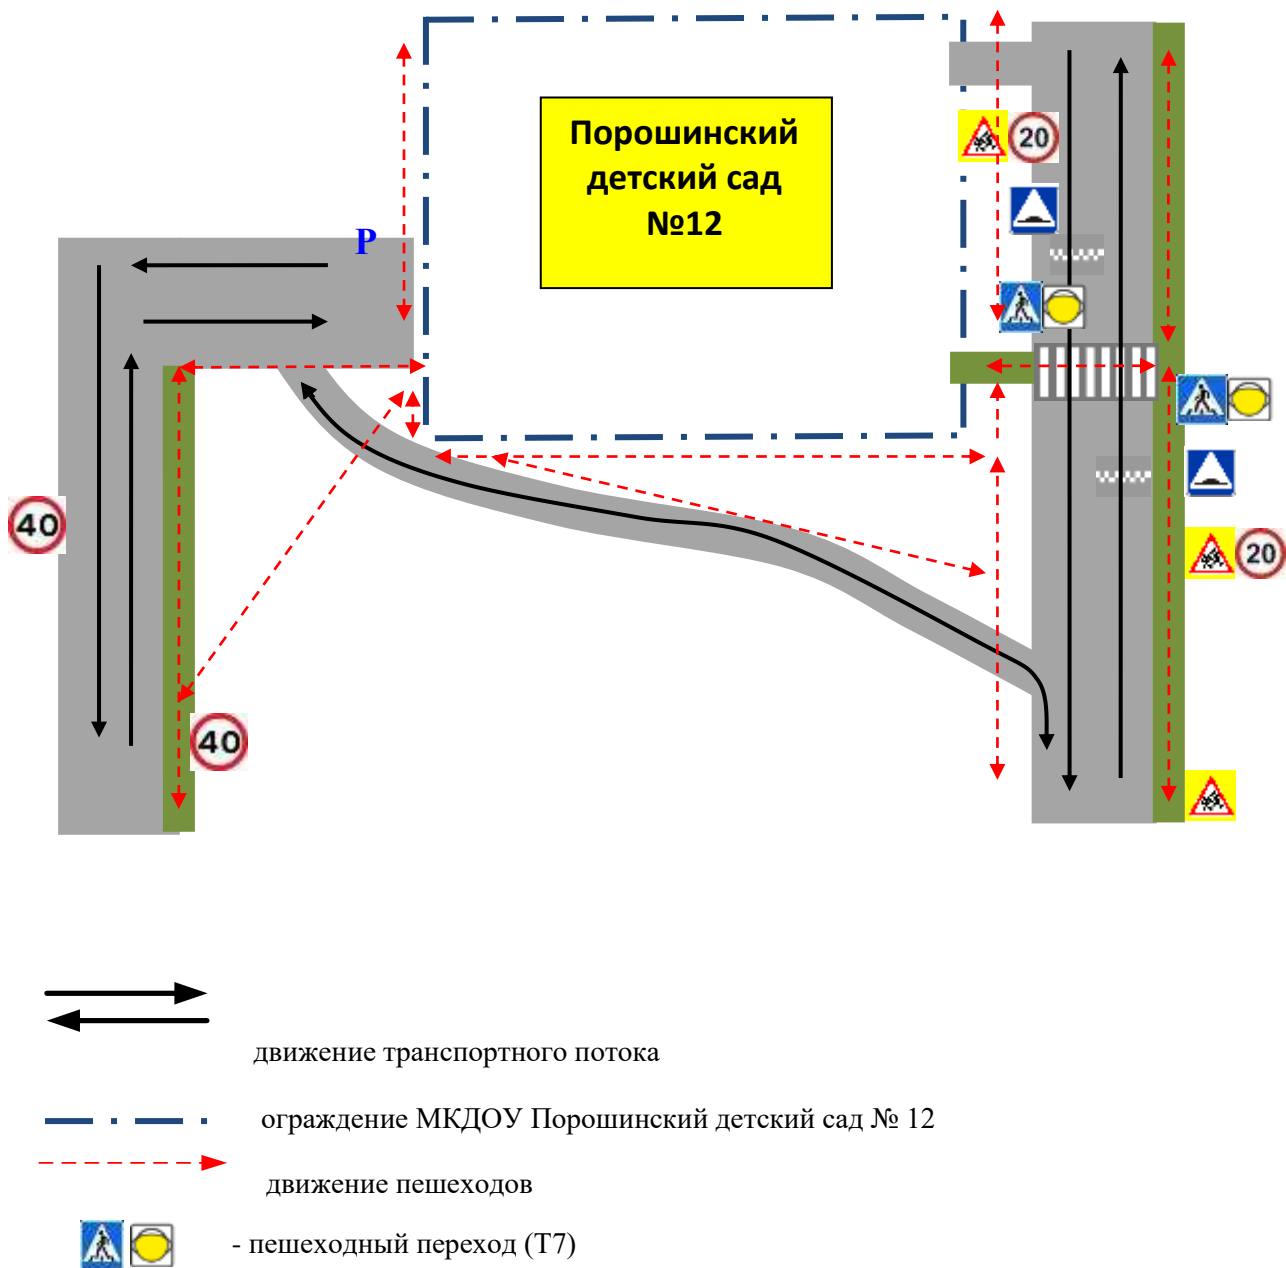

2. ПЛАН-СХЕМЫ МКДОУ ПОРОШИНСКИЙ ДЕТСКИЙ САД № 12

2.1. Район расположения МКДОУ Порошинский детский сад № 12, пути движения транспортных средств и воспитанников.

2.2. Схема организации дорожного движения в непосредственной близости от МКДОУ Порошинский детский сад № 12 с размещением соответствующих технических средств организации дорожного движения, маршрутов движения детей и расположения парковочных мест.

2.3. Маршруты движения организованных групп детей от МКДОУ Порошинский детский сад №12 к стадиону, парку, школе, КДЦ, ГДО.

-  - движение организованных групп детей
-  - проезжая часть
-  - тротуар
-  - пешеходный переход (Т7)
-  - опасный участок

2.4 Пути движения транспортных средств к местам разгрузки/погрузки и рекомендуемые безопасные пути передвижения детей по территории МКДОУ Порошинский детский сад №12

- движение транспортных средств к местам разгрузки\погрузки