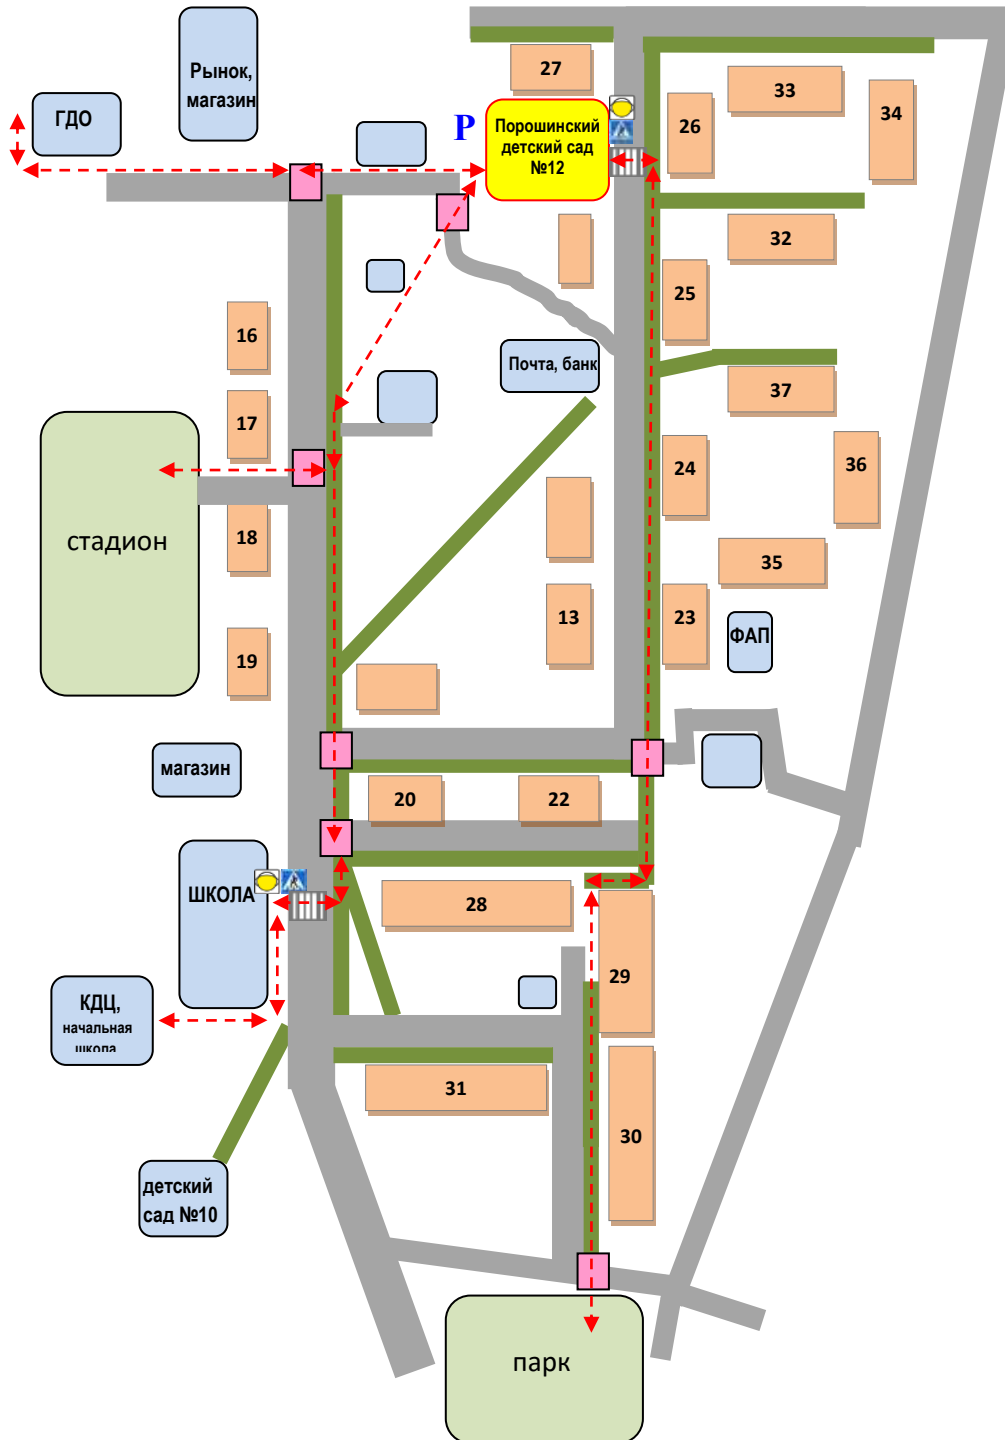

ПЛАН-СХЕМЫ БЕЗОПАСНЫХ МАРШРУТОВ ДВИЖЕНИЯ ДЕТЕЙ

Маршруты движения организованных групп детей от МКДОУ Порошинский детский сад №12 к стадиону, парку, школе, КДЦ, ГДО.

-  - движение организованных групп детей
-  - проезжая часть
-  - тротуар
-  - пешеходный переход (Т7)
-  - опасный участок

Схема организации дорожного движения в непосредственной близости от МКДОУ Порошинский детский сад № 12 с размещением соответствующих технических средств организации дорожного движения, маршрутов движения детей и расположения парковочных мест.

-  движение транспортного потока
-  ограждение МКДОУ Порошинский детский сад № 12
-  движение пешеходов
-  - пешеходный переход (Т7)