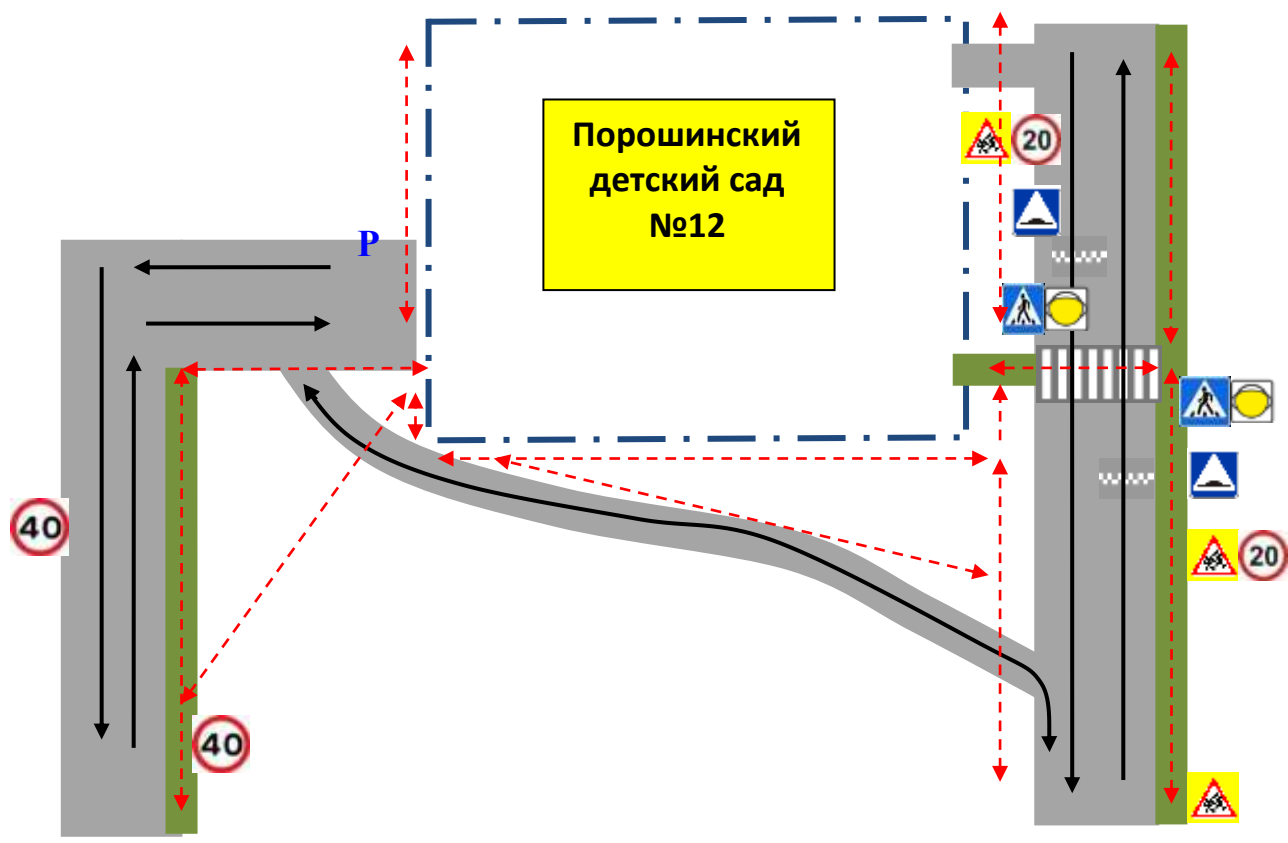

ПЛАН-СХЕМЫ БЕЗОПАСНЫХ МАРШРУТОВ ДВИЖЕНИЯ ДЕТЕЙ

Маршруты движения организованных групп детей от МКДОУ Порошинский детский сад №12 к стадиону, парку, школе, КДЦ, ГДО.

-  - движение организованных групп детей
-  - проезжая часть
-  - тротуар
-  - пешеходный переход (Т7)
-  - опасный участок

Схема организации дорожного движения в непосредственной близости от МКДОУ Порошинский детский сад № 12 с размещением соответствующих технических средств организации дорожного движения, маршрутов движения детей и расположения парковочных мест.

-  движение транспортного потока
-  ограждение МКДОУ Порошинский детский сад № 12
-  движение пешеходов
-  - пешеходный переход (Т7)