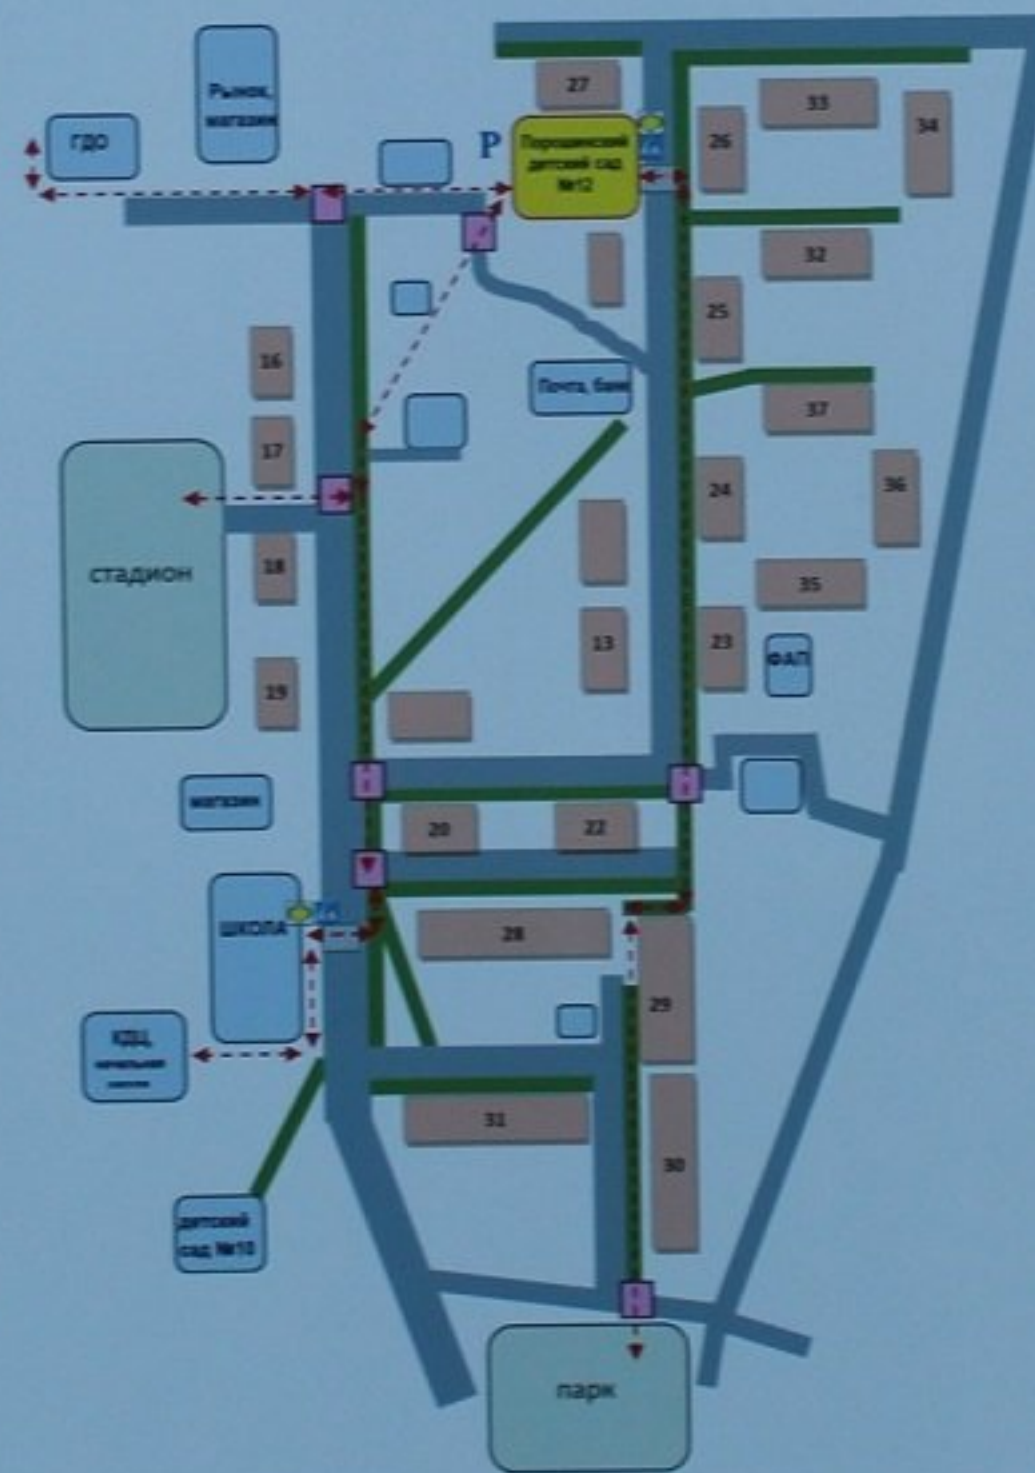

Паспорт дорожной безопасности МКДОУ Порошинский детский сад №12

Схема организации дорожного движения в непосредственной близости от МКДОУ Порошинский детский сад № 12 с размещением соответствующих технических средств организации дорожного движения, маршрутов движения детей и расположения парковочных мест.

Район расположения МКДОУ Порошинский детский сад № 12, пути движения транспортных средств и воспитанников.

- ЖЗ - жилая застройка
- П - проезжая часть
- Т - тротуар
- Р - стоянка
- Пешеходное движение
- Движение транспортных средств
- Опасные участки
- Пешеходный переход (Т7)
- Проезжая часть
- Тротуар
- Пешеходный переход (Т7)
- Опасный участок

Маршруты движения организованных групп детей от МКДОУ Порошинский детский сад №12 к стадиону, парку, школе, КДЦ, ГДО.

- Движение организованных групп детей
- Проезжая часть
- Тротуар
- Пешеходный переход (Т7)
- Опасный участок

- Движение транспортного потока
- Ограждение МКДОУ Порошинский детский сад № 12
- Движение пешеходов
- Пешеходный переход (Т7)

Пути движения транспортных средств к местам разгрузки/погрузки и рекомендуемые безопасные пути передвижения детей по территории МКДОУ Порошинский детский сад №12