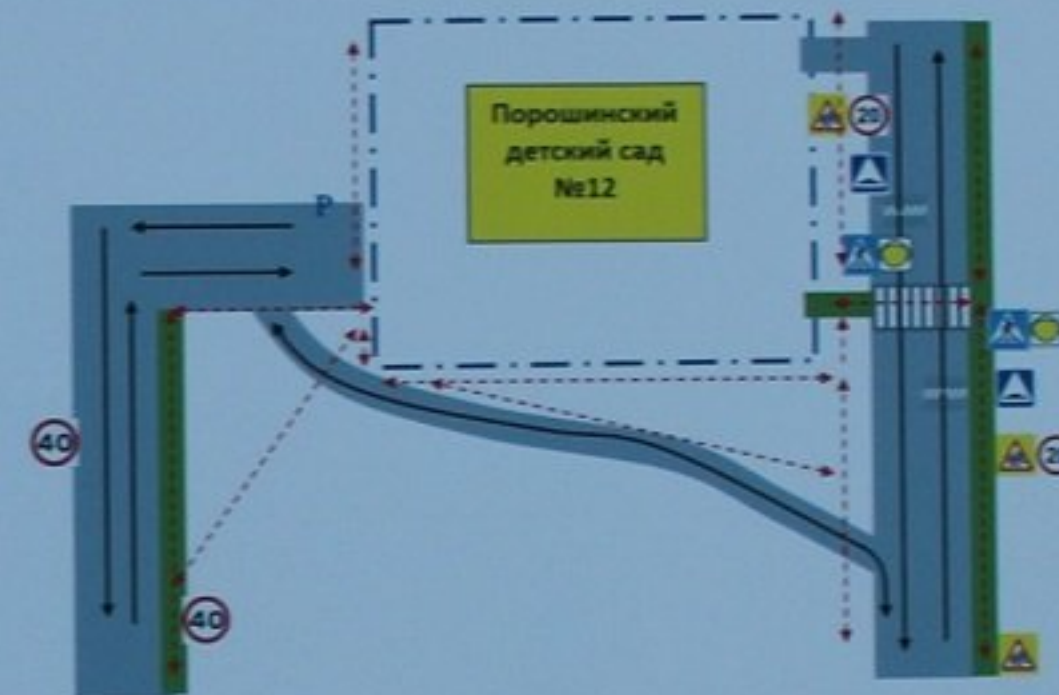

Район расположения МКДОУ Порошинский детский сад № 12, пути движения транспортных средств и воспитанников.

- ЖЗ - жилая застройка
- П - проезжая часть
- Т - тротуар
- Р - стоянка
- Пешеходное движение
- Движение транспортных средств
- Опасные участки
- Пешеходный переход (Т7)
- Проезжая часть
- Тротуар
- Пешеходный переход (Т7)
- Опасный участок

Маршруты движения организованных групп детей от МКДОУ Порошинский детский сад №12 к стадиону, парку, школе, КДЦ, ГДО.

- Движение организованных групп детей
- Проезжая часть
- Тротуар
- Пешеходный переход (Т7)
- Опасный участок

- Движение транспортного потока
- Ограждение МКДОУ Порошинский детский сад № 12
- Движение пешеходов
- Пешеходный переход (Т7)

Пути движения транспортных средств к местам разгрузки/погрузки и рекомендуемые безопасные пути передвижения детей по территории МКДОУ Порошинский детский сад №12